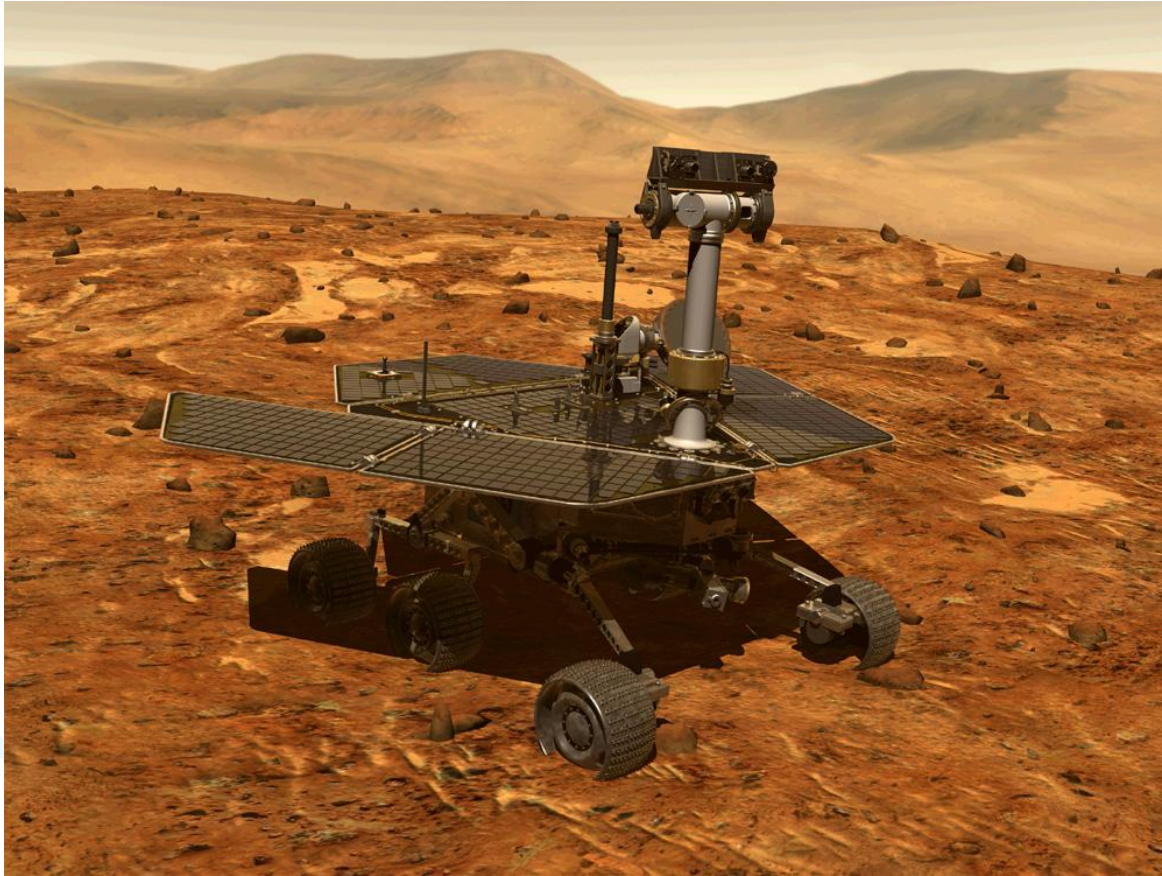

Επιμέλεια παρουσίασης :
Κυριακού Γεώργιος