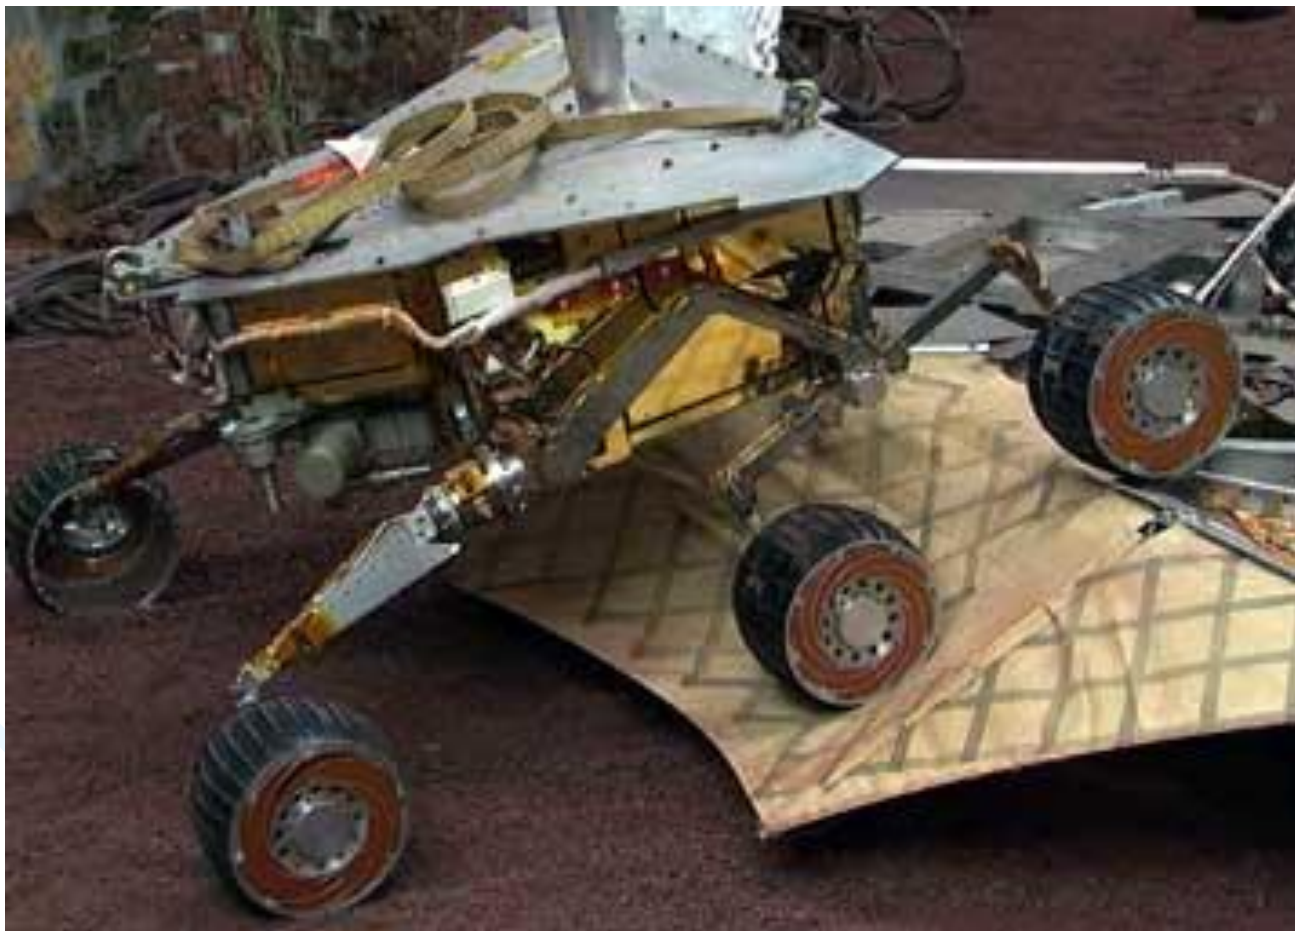

Επιμέλεια παρουσίασης :
Κυριακού Γεώργιος